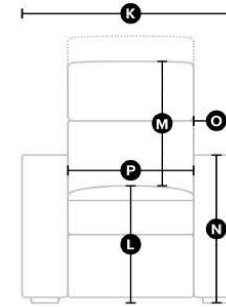

## DIMENSIONS

**A. DEPTH**  
38" / 97 cm

**B. HEIGHT**  
35" / 91 cm

**C. ARM DEPTH**  
36" / 92 cm

**D. SEAT DEPTH**  
21" / 54 cm

**K. WIDTH**  
83" / 211 cm

**L. SEAT HEIGHT FROM FLOOR**  
20" / 52 cm

**M. HEIGHT OF BACK FROM SEAT**  
17" / 44 cm

**N. ARM HEIGHT FROM FLOOR**  
26" / 68 cm

**O. ARM WIDTH**  
19" / 49 cm