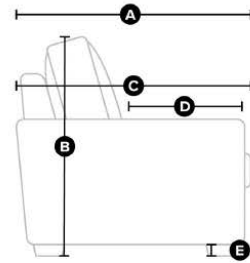

## DIMENSIONS

**A. DEPTH**  
38" / 97 cm

**B. HEIGHT**  
35" / 91 cm

**C. ARM DEPTH**  
36" / 92 cm

**D. SEAT DEPTH**  
21" / 54 cm

**K. WIDTH**  
83" / 211 cm

**L. SEAT HEIGHT FROM FLOOR**  
20" / 52 cm

**M. HEIGHT OF BACK FROM SEAT**  
17" / 44 cm

**N. ARM HEIGHT FROM FLOOR**  
26" / 68 cm

**O. ARM WIDTH**  
19" / 49 cm